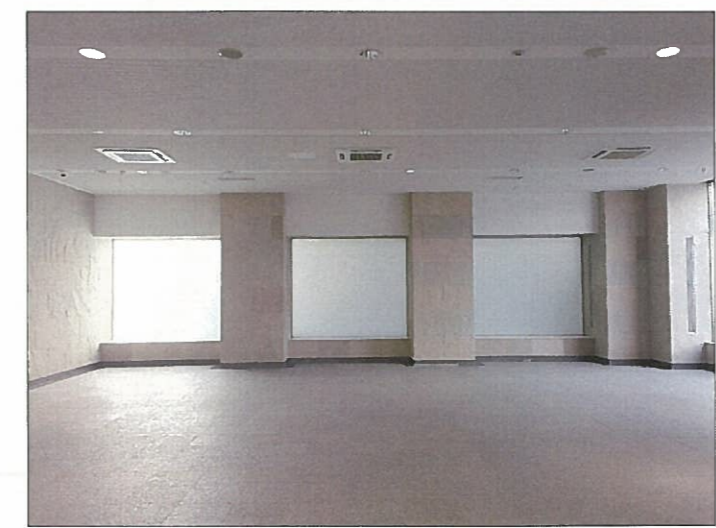

ロビー・展示スペース  
 床面積 約270㎡  
 壁面高 3.9m  
 作品搬入口 間口1.6m 高さ2.75m

カメラ①

カメラ②

カメラ③

カメラ④