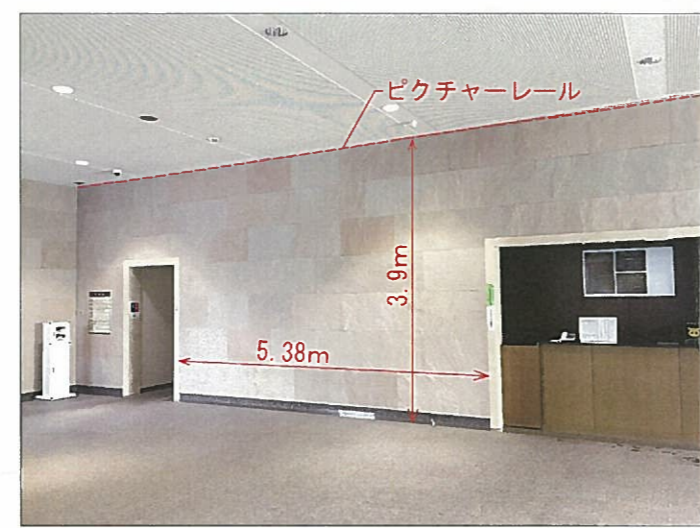

ロビー・展示スペース  
 床面積 約270㎡  
 壁面高 3.9m  
 作品搬入口 間口1.6m 高さ2.75m

カメラ①

カメラ②

カメラ③

カメラ④